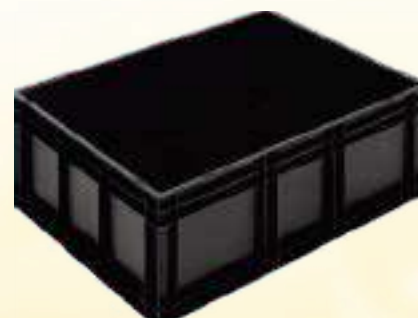

NB 130 MC Contenedor NB MC

Dimensiones Ext.: **800x600x320 mm**

Dimensiones Int.: 756x556x297 mm

Altura utilizable: 277 mm

Capacidad de carga: 30 kg

Volumen: 124.8 l

Peso: 6.28 kg

Base con sistema integrado V6

Paredes cerradas

Asa cerrada

No. por pallet: 14 pcs